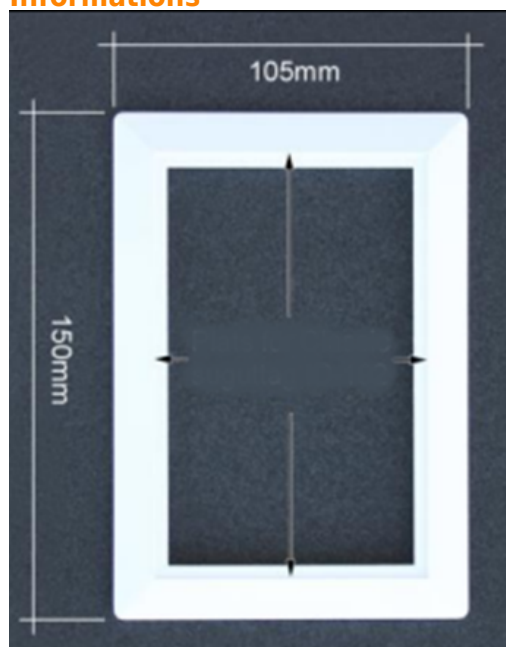

## Cadre PVC pour prise rectangulaire

ref. TUY-07-1

### Encadrement de prise d'aspiration centralisée en pvc Husky

Pour prises d'aspiration rectangle référence : TUY-04-1

Matière : pvc

Dimensions : 15 x 10.5cm

### Spécifications techniques

Pour prises d'aspiration rectangle référence : TUY-04-1