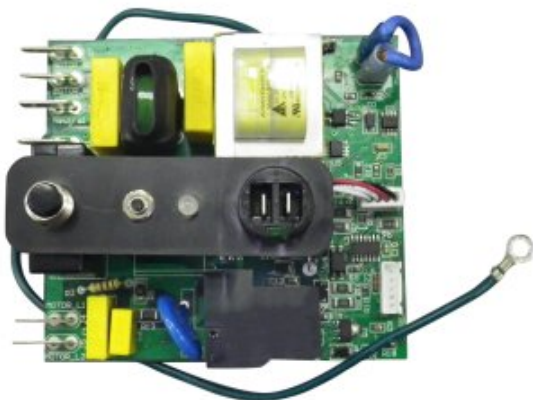

## Module électronique 18Amp. Soft Start

ref. MOD-18-220-240-SSA

### Module électronique - 18Amp. Soft Start pour système d'aspiration centralisée Husky ou Duovac avec 2 moteurs

Module électronique - 18 Amp. - 220-240V

Pour systèmes :

HUSKY : Titan ; Pro200

DUOVAC : Distinction 200 (DIS-200)

#### Informations

Module électronique - 18 Amp. - 220-240V

Pour systèmes :

HUSKY : Titan ; Pro200

DUOVAC : Distinction 200 (DIS-200)