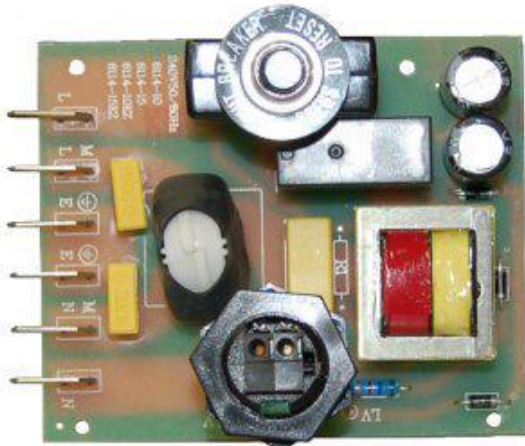

## Module électronique 10Amp. Easy Connect

ref. MOD-10-220-240-H01

### Module électronique - 10Amp. pour système d'aspiration centralisée Husky

Module électronique - 10 Amp. - 220-240V

Avec easy connect

Pour systèmes Nanook, Eco, Qcompact, Kompact

### Informations

Module électronique - 10 Amp. - 220-240V

Avec easy connect

Pour systèmes Nanook, Eco, Qcompact, Kompact