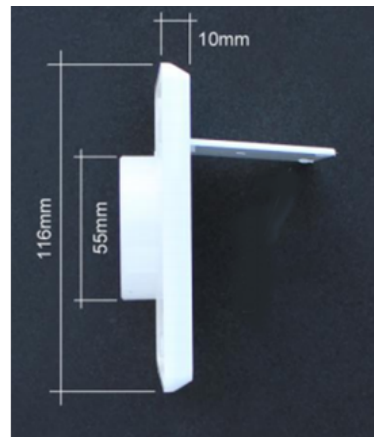

Sortie extérieure

ref. TUY-52

Sortie extérieure pour système d'aspiration centralisée Husky

En PVC blanc

Dimensions : 12 x 9 cm

Fabriqué aux normes rigoureuses ASTM F2158

Informations

Spécifications techniques Ce que comprend ce kit