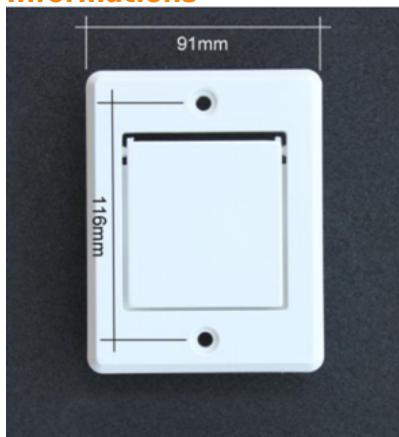

Sortie extérieure

ref. TUY-52

Sortie extérieure pour système d'aspiration centralisée Husky

En PVC blanc

Dimensions : 12 x 9 cm

Fabriqué aux normes rigoureuses ASTM F2158

Informations

Spécifications techniques Ce que comprend ce kit